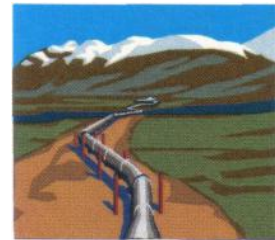

### Signos de una emergencia o agujero en los gasoductos:

- \* Fuerte olor de gas.
- \* Sonidos silbosos.
- \* Sopladura extrana.
- \* Burbujas en el agua.
- \* Plantas secas.
- \* Fuego o explosion cerca del gasoducto.